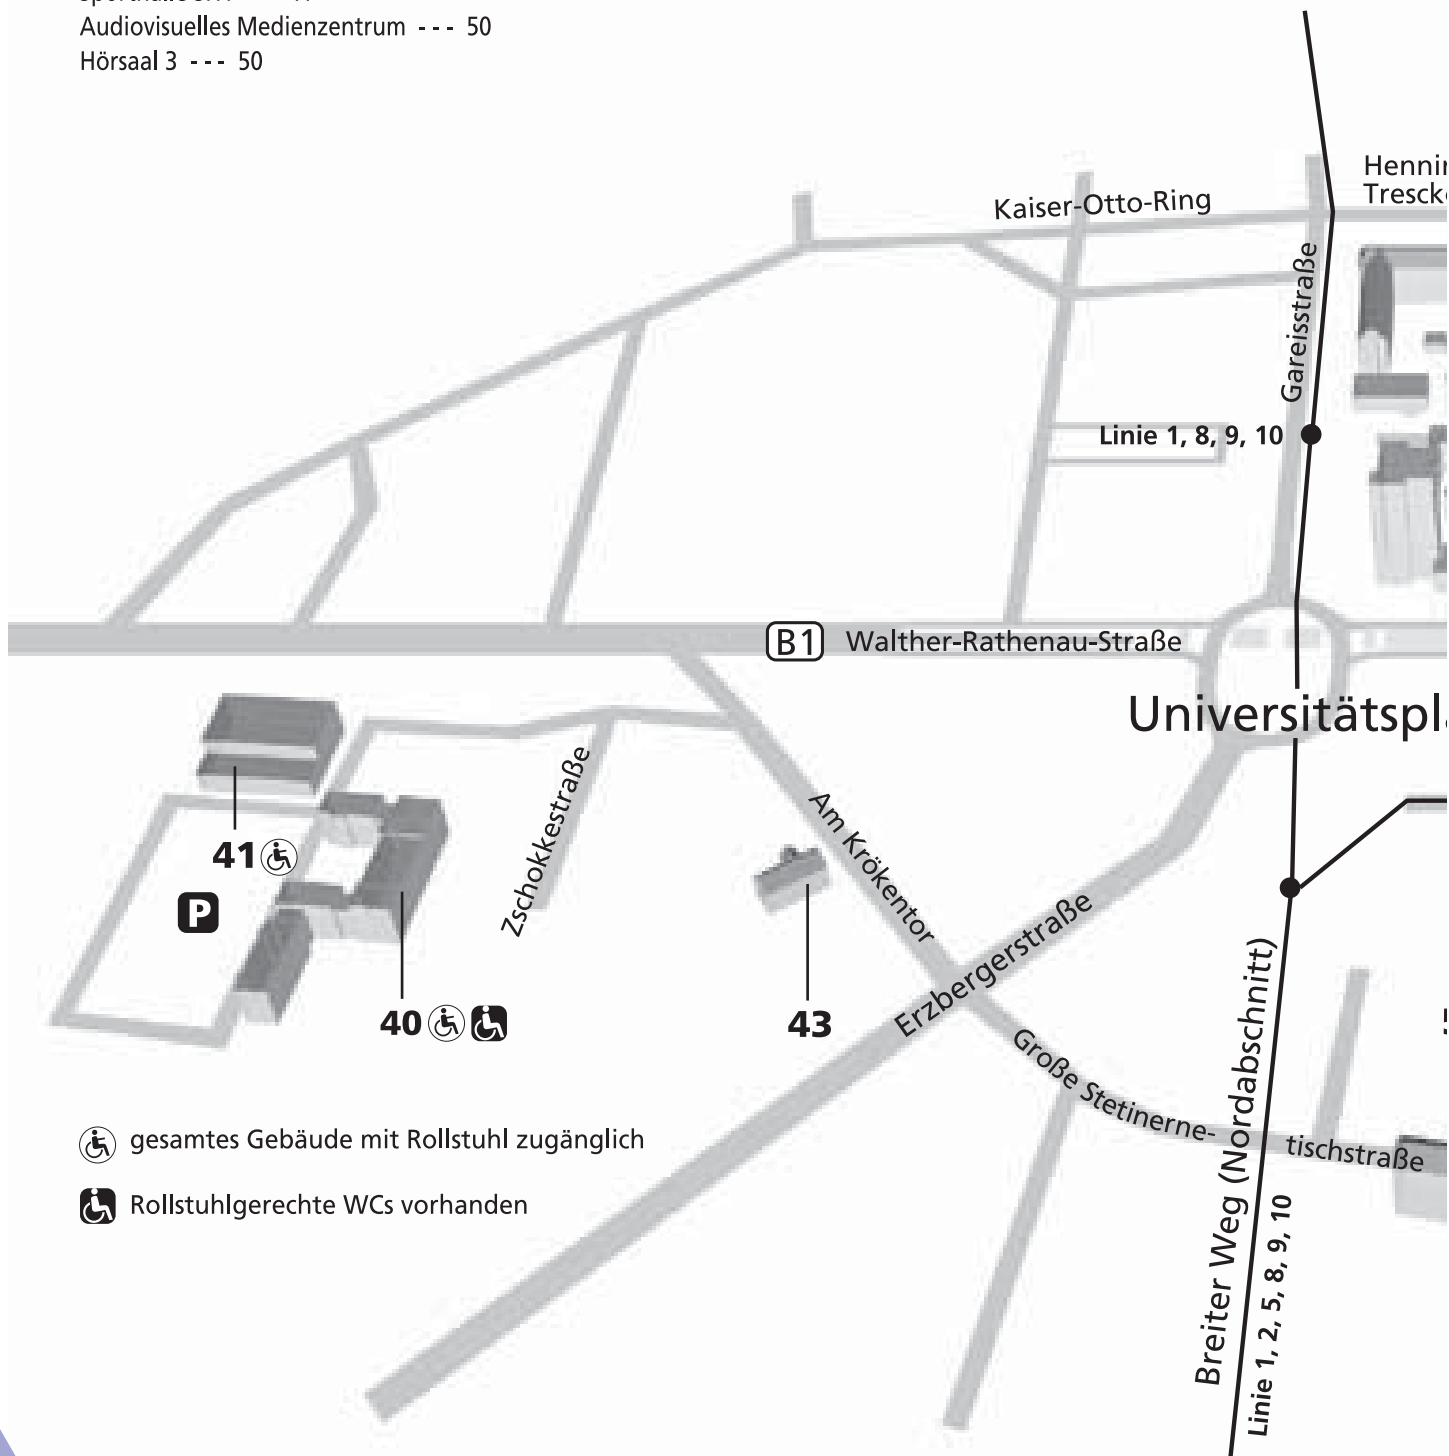

# Stadtplan

Universitätsverwaltung, Dezernat Technik und Bauplanung --- 43

Dezernat Technik und Bauplanung --- 41

Fakultät für Geistes-, Sozial- und Erziehungswissenschaften --- 40

Fakultät für Maschinenbau, Institut für Werkstofftechnik und Werkstoffprüfung --- 50

Sprachenzentrum, Mediothek --- 40

Sporthalle SH1 --- 41

Audiovisuelles Medienzentrum --- 50

Hörsaal 3 --- 50

-  Gebäude 22
-  Gebäude 24
-  Gebäude 26